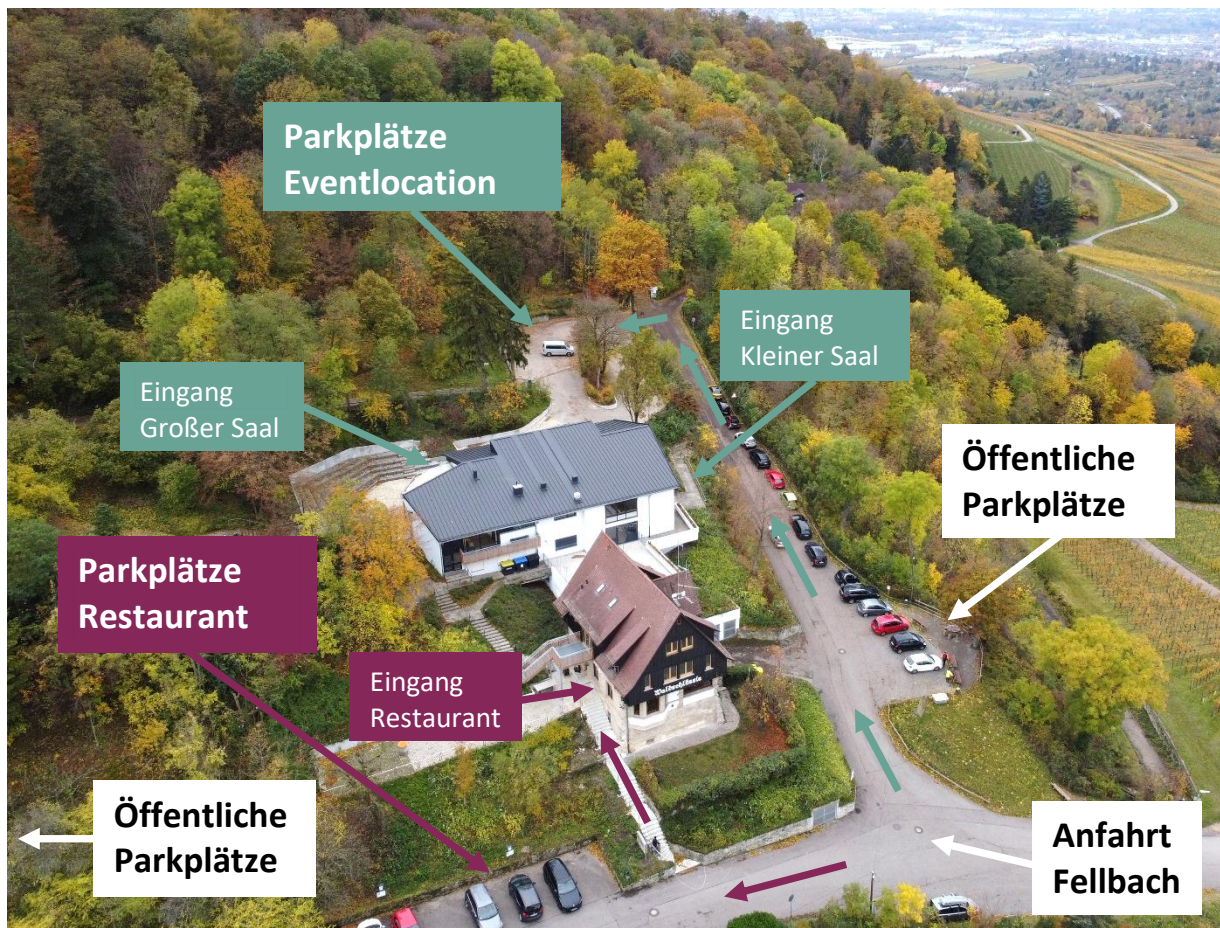

## Anfahrt und Parken

Waldschlössle  
Auf dem Kappelberg 2  
70734 Fellbach

Direkt an der Eventlocation Waldschlössle stehen den Gästen von Veranstaltungen ca. 15-20 Parkplätze zur Verfügung. Darüber hinaus können die öffentlichen Parkplätze genutzt werden. Die Bildung von Fahrgemeinschaften wird empfohlen. Nutzen Sie – sofern vorhanden – das Shuttle-Angebot des jeweiligen Veranstalters.

Bitte beachten: Die Parkplätze des Restaurants Waldschlössle stehen ausschließlich den Gästen des Restaurants zur Verfügung.